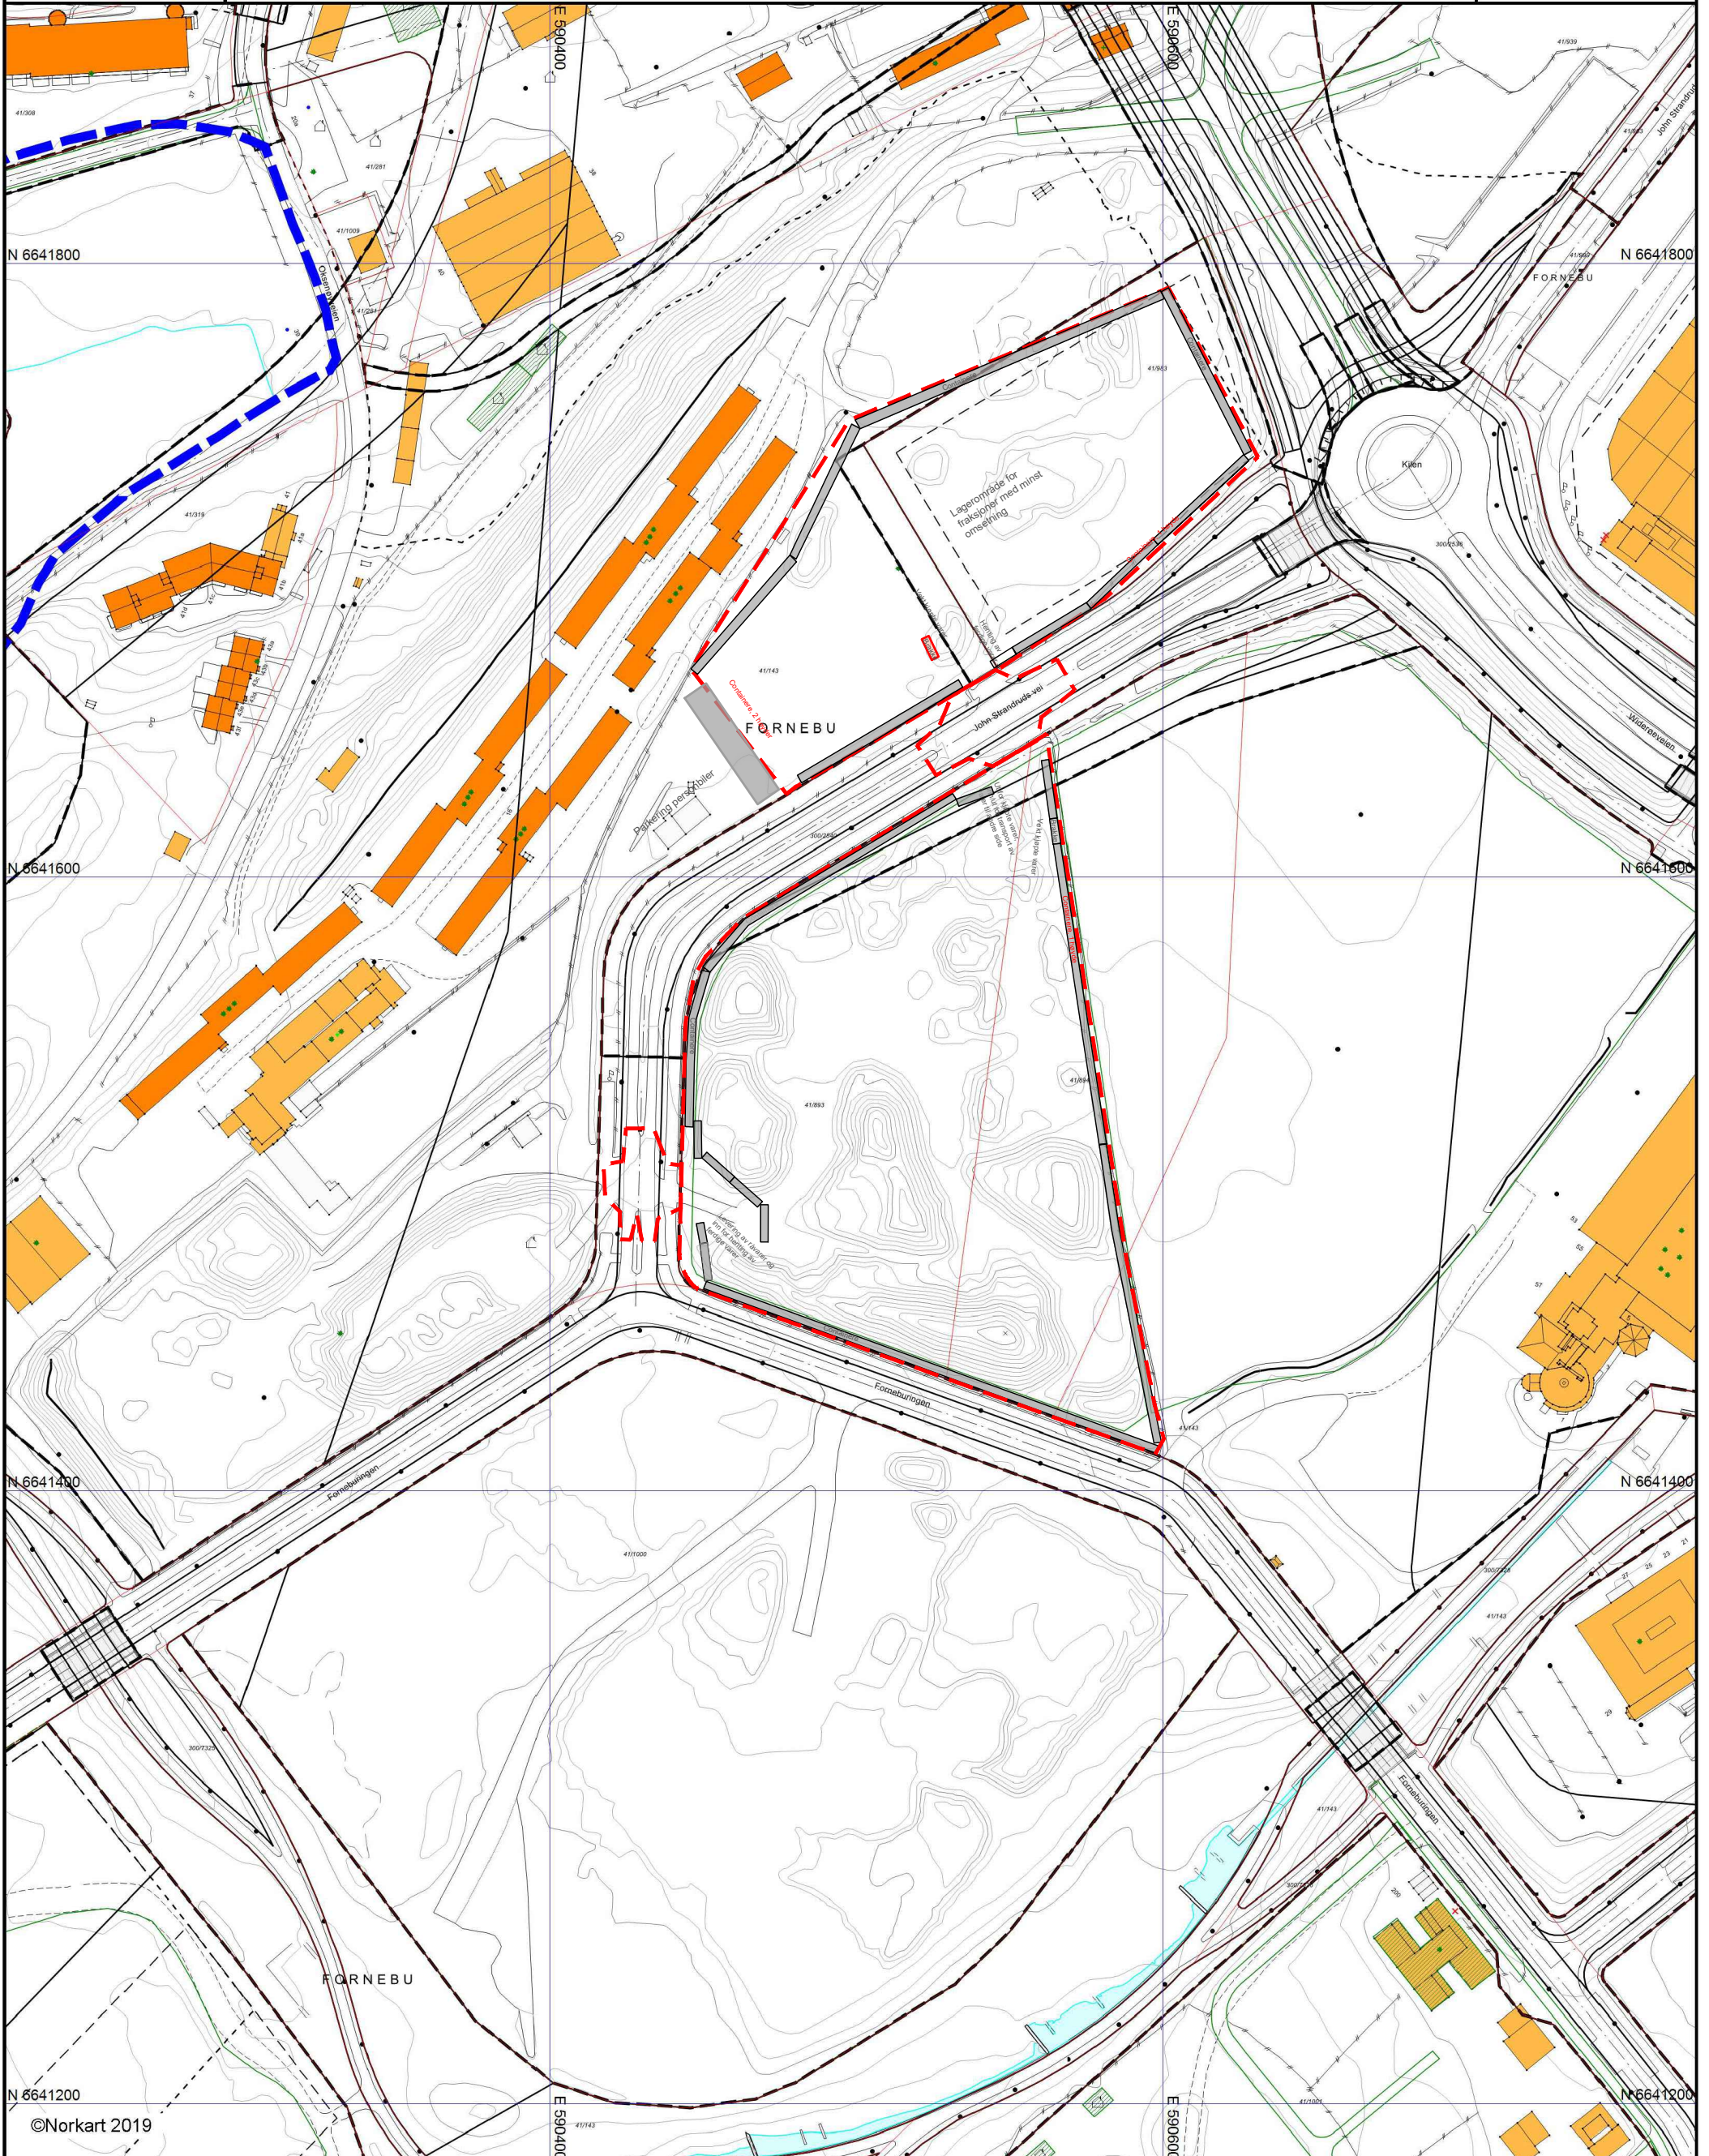

Situasjonskart

Bærum kommune

Eiendom: 41/893
Adresse:
Utskriftsdato: 13.11.2019
Målestokk: 1:2000

Rev. dato: 2023-04-11

UTM-32

©Norkart 2019

Kartet er produsert fra kommunens beste digitale kartbaser for området og inneholder viktige opplysninger om eiendommen og området omkring. Presentasjonen av informasjon er i samsvar med nasjonal standard. Kartet kan inneholde feil, mangler eller avvik i forhold til kravene i oppgitt standard, spesielt gjelder dette usikre eiendomsgrenser. Kartet kan ikke benyttes til andre formål enn det formålet det er utlevert til uten samtykke fra kommunen jf. lov om åndsverk.